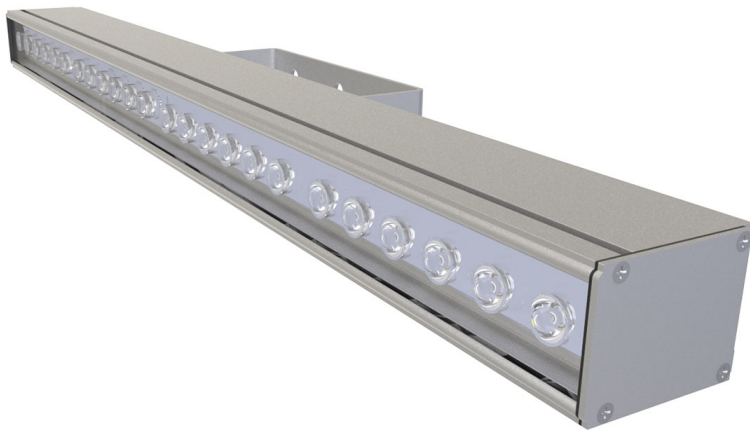

LAD LED LINE-60-25S

Модель / Артикул	LAD LED LINE-60-25S
Световой поток*, Лм	3186
Угол излучения	60*
Энергопотребление, Вт	25
Цветовая температура**, К	5000K
Индекс цветопередачи***	Ra 70
Кэффициент мощности	0.95
Номинальное напряжение питания****, В	AC230
Влаго и пылезащита	IP66
Вид климатического исполнения	УХЛ1
Класс защиты от поражения эл. током	I
Диапазон рабочих температур	-65°C ... +50°C
Тип крепления	Лура
Габаритные размеры светильника*****, мм	650 x 48 x 147
Гарантийный срок	5 лет